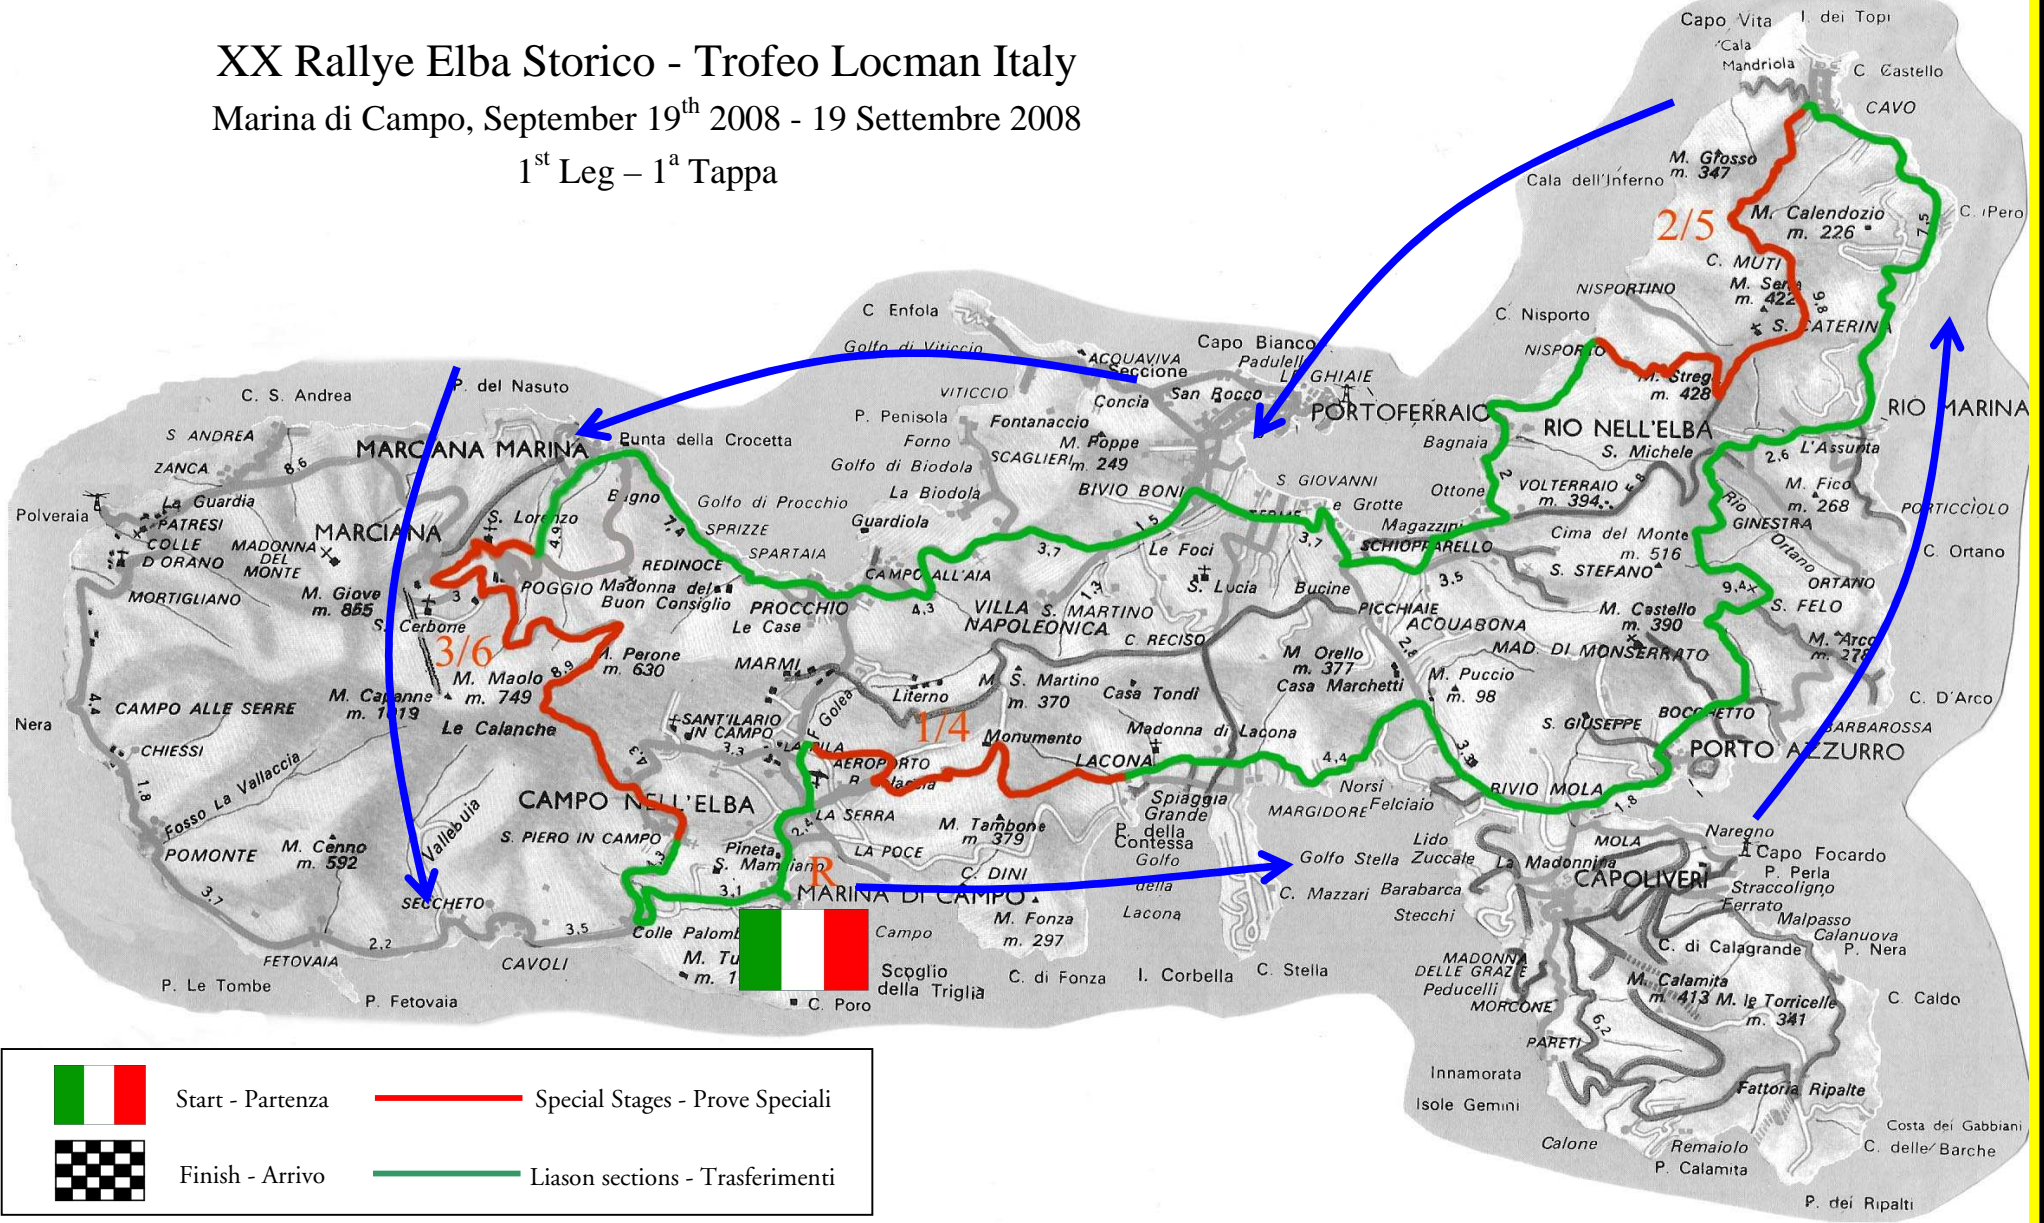

# XX Rallye Elba Storico - Trofeo Locman Italy

Marina di Campo, September 19<sup>th</sup> 2008 - 19 Settembre 2008

1<sup>st</sup> Leg - 1<sup>a</sup> Tappa

- |   |                  |   |                                  |
|---|------------------|---|----------------------------------|
|  | Start - Partenza |  | Special Stages - Prove Speciali  |
|  | Finish - Arrivo  |  | Liaison sections - Trasferimenti |

# XX Rallye Elba Storico - Trofeo Locman Italy

Marina di Campo, September 20<sup>th</sup> 2008 - 20 Settembre 2008

2<sup>nd</sup> Leg - 2<sup>a</sup> Tappa

Start - Partenza

Special Stages - Prove Speciali

Finish - Arrivo

Liasion sections - Trasferimenti