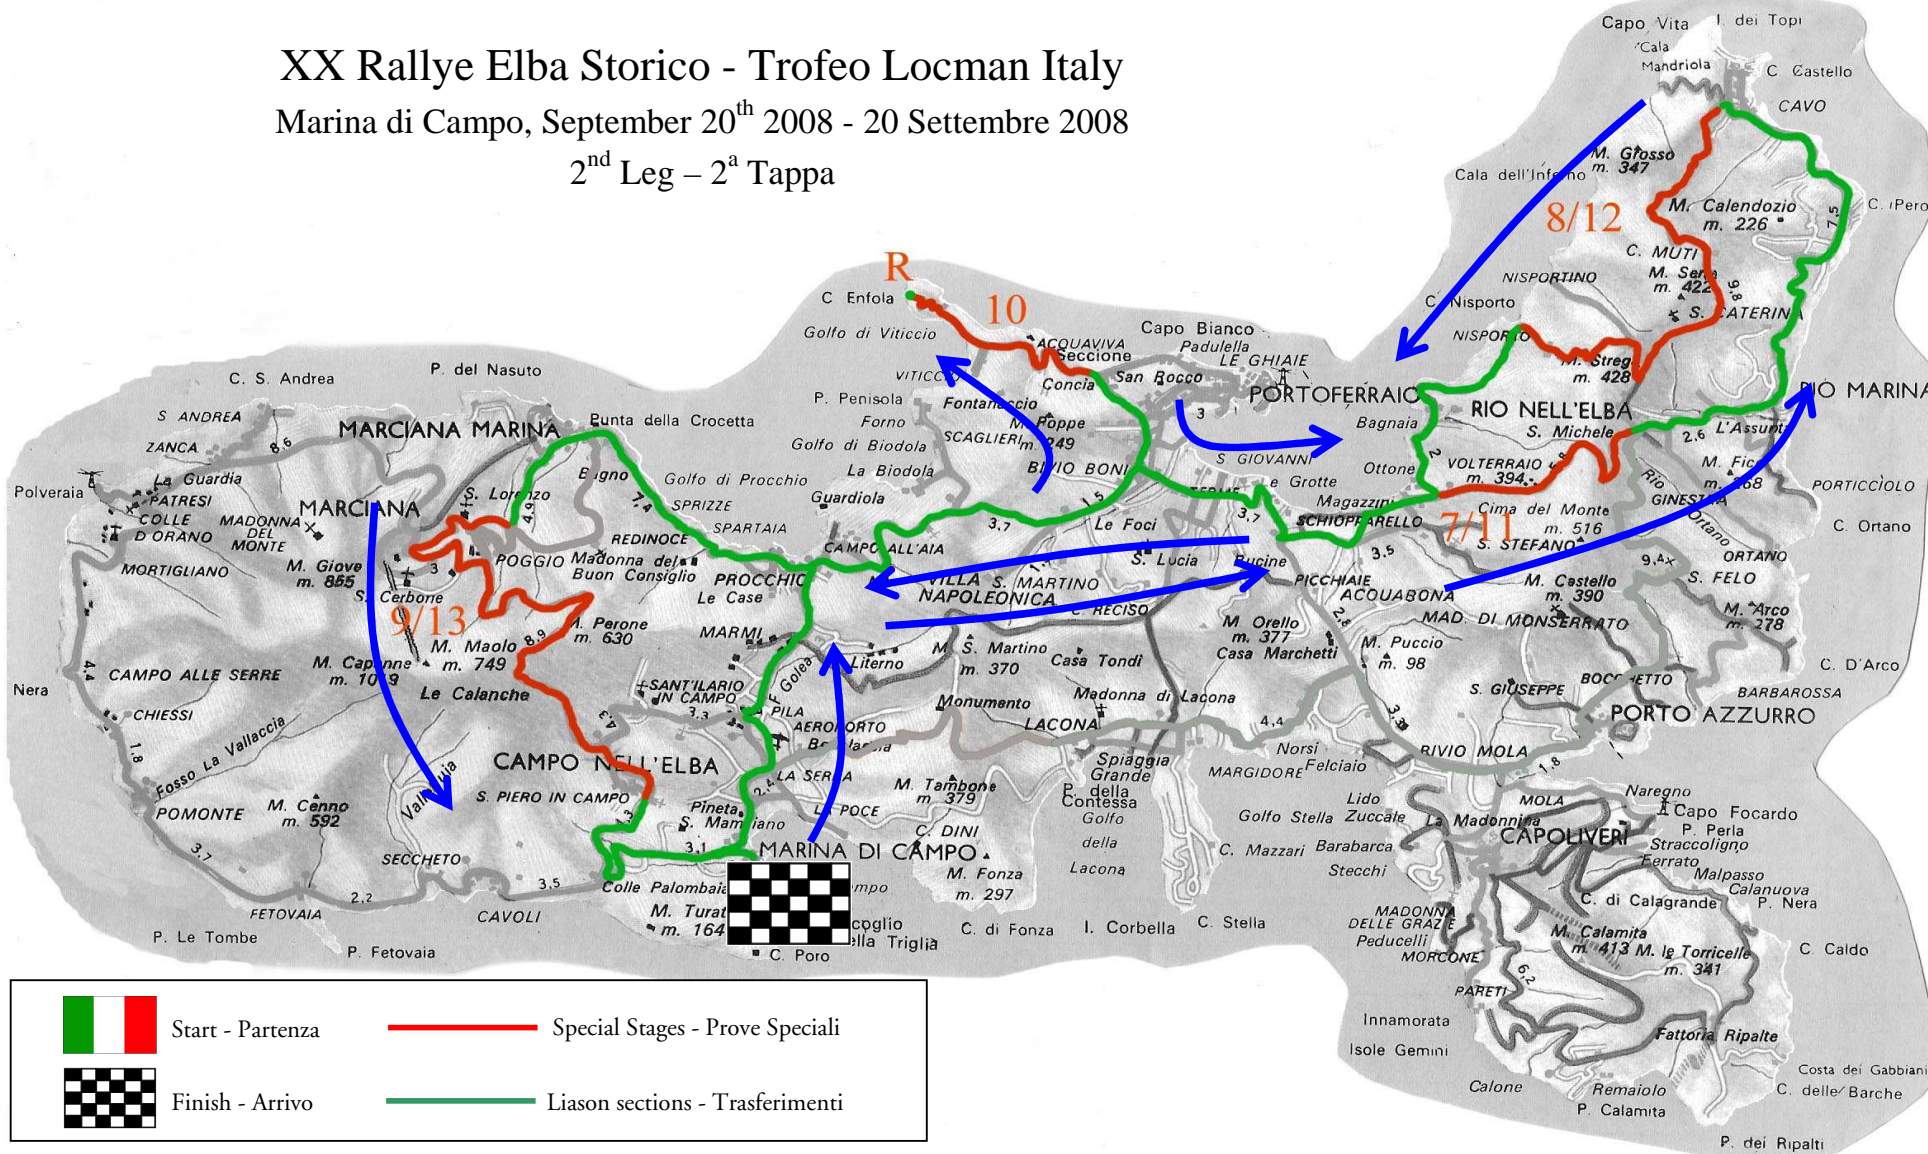

# XX Rallye Elba Storico - Trofeo Locman Italy

Marina di Campo, September 19<sup>th</sup> 2008 - 19 Settembre 2008

1<sup>st</sup> Leg - 1<sup>a</sup> Tappa

- |   |                  |   |                                  |
|---|------------------|---|----------------------------------|
|  | Start - Partenza |  | Special Stages - Prove Speciali  |
|  | Finish - Arrivo  |  | Liaison sections - Trasferimenti |

# XX Rallye Elba Storico - Trofeo Locman Italy

Marina di Campo, September 20<sup>th</sup> 2008 - 20 Settembre 2008

2<sup>nd</sup> Leg - 2<sup>a</sup> Tappa

Start - Partenza

Special Stages - Prove Speciali

Finish - Arrivo

Liasion sections - Trasferimenti