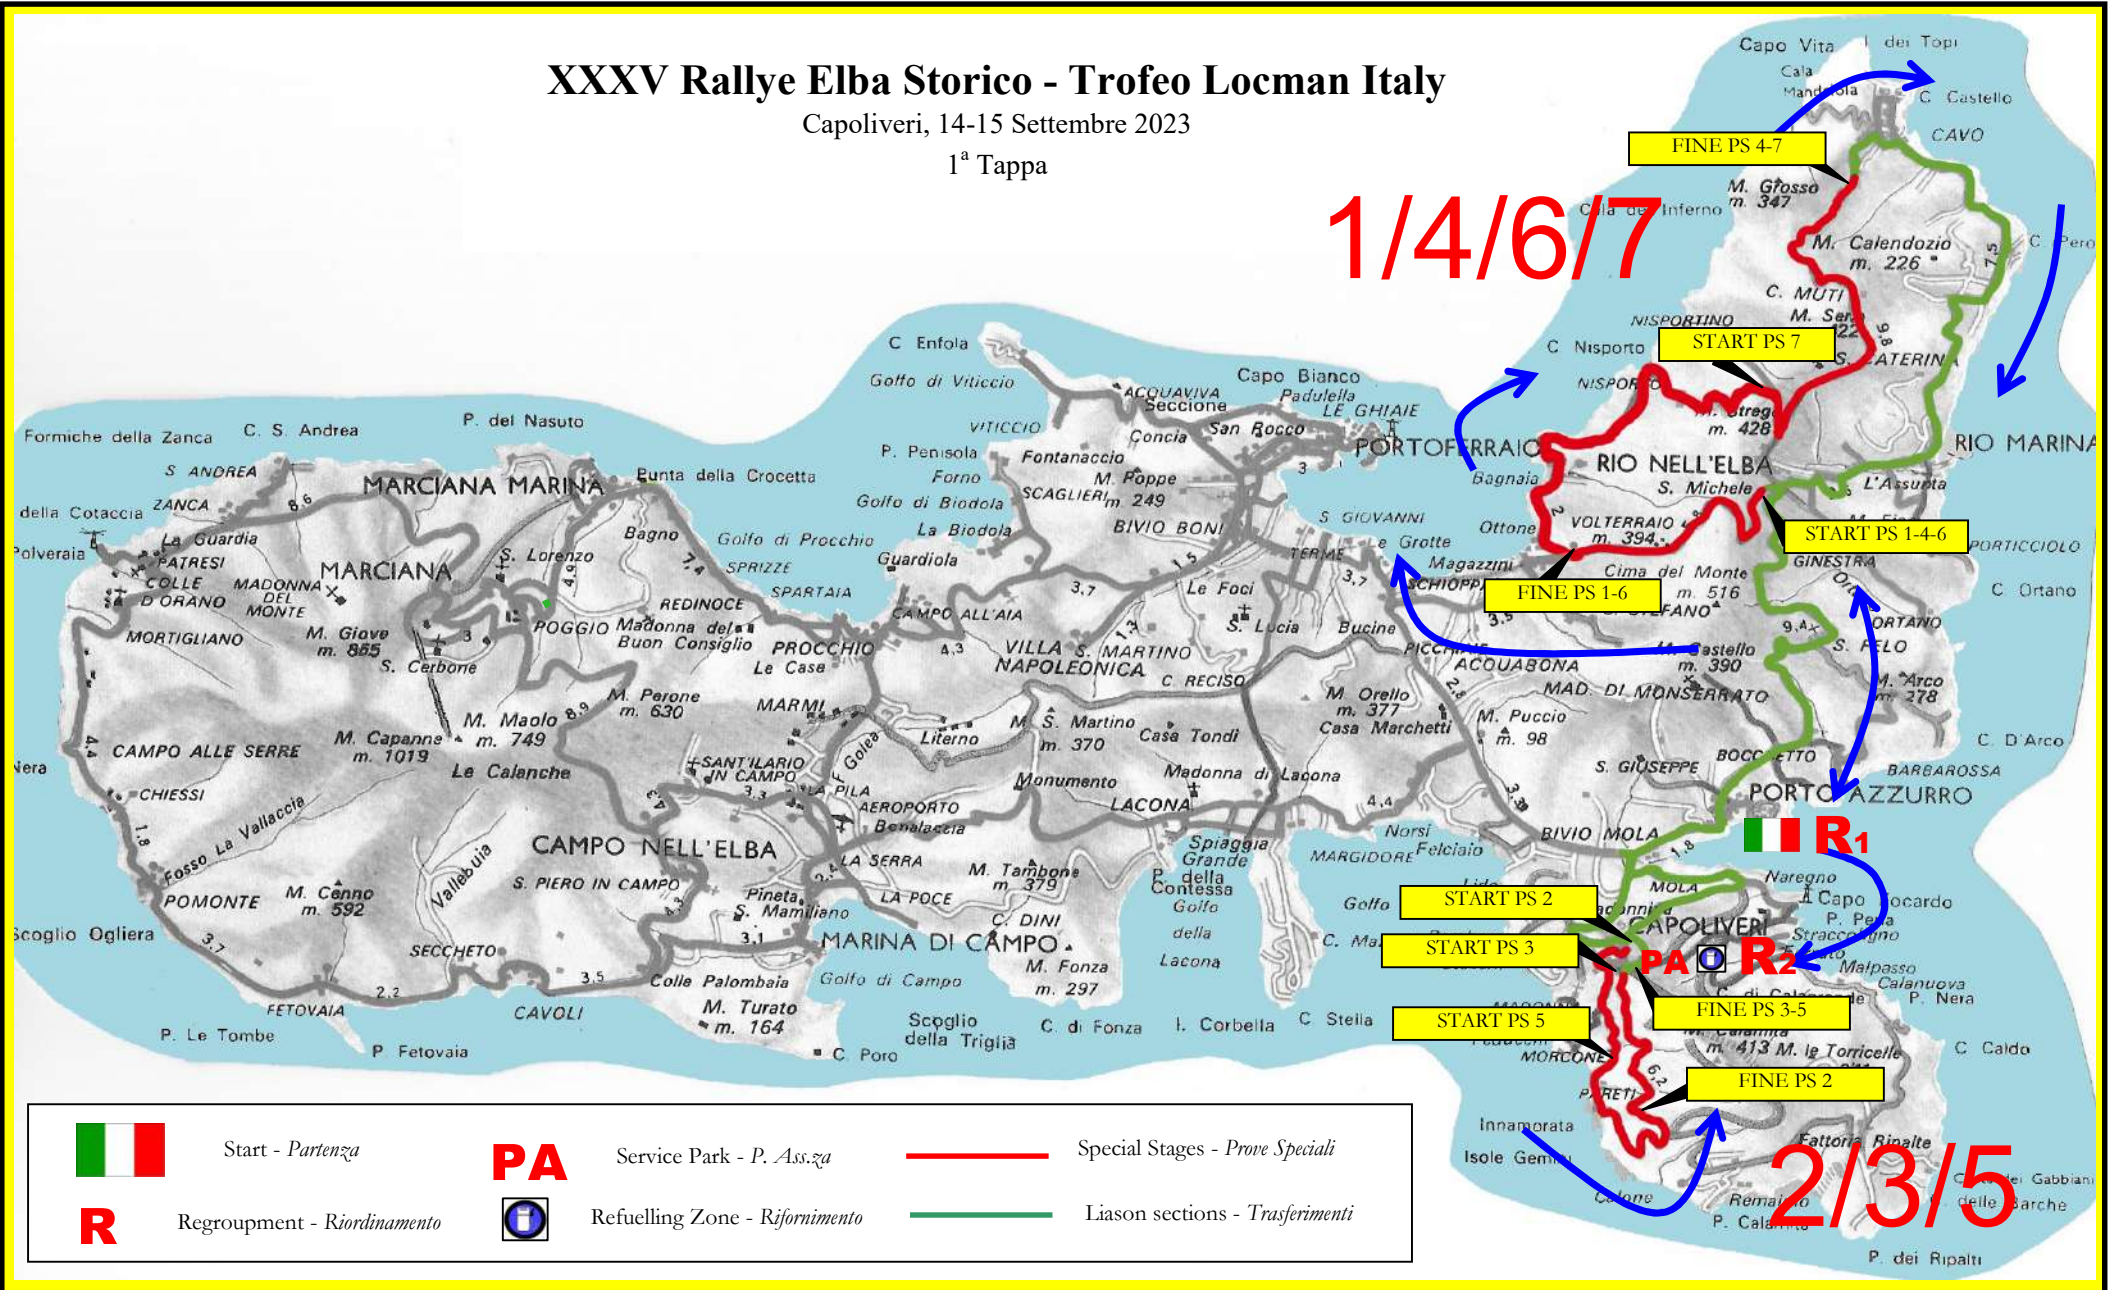

XXXV Rallye Elba Storico - Trofeo Locman Italy

Capoliveri, 14-15 Settembre 2023

1^a Tappa

1/4/6/7

	Start - Partenza		Service Park - P. Assistenza		Special Stages - Prove Speciali
	Regroupment - Riordinamento		Refuelling Zone - Rifornimento		Liasion sections - Trasferimenti

2/3/5

XXXV Rallye Elba Storico - Trofeo Locman Italy

Capoliveri, 16 Settembre 2023

2^a Tappa