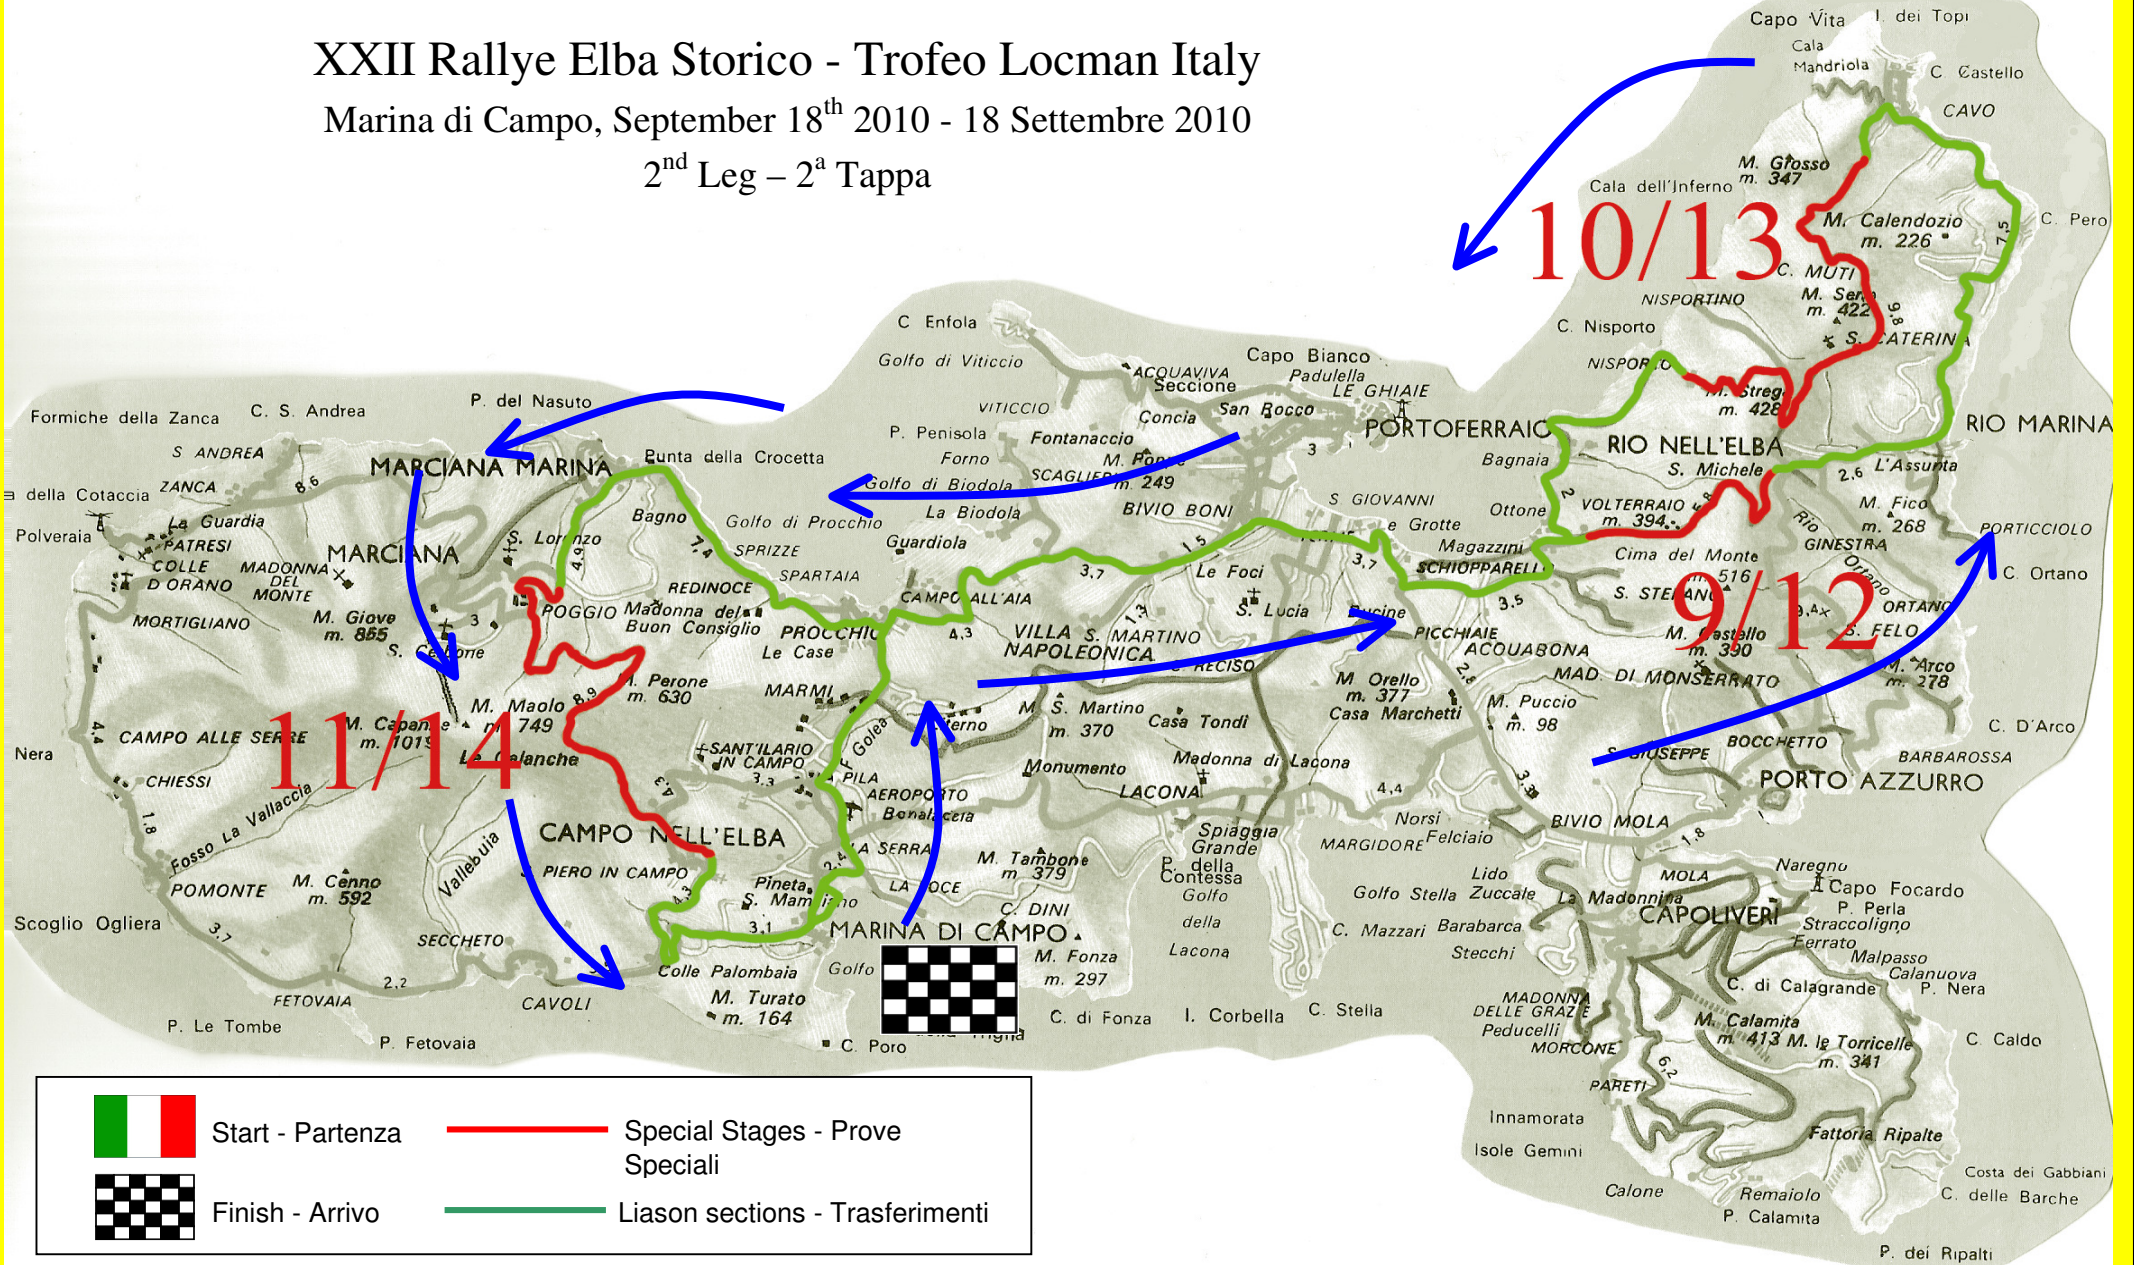

XXII Rallye Elba Storico - Trofeo Locman Italy

Marina di Campo, September 16-17th 2010 - 16-17 Settembre 2010

1st Leg - 1^a Tappa

- | | | | |
|---|------------------|---|----------------------------------|
|  | Start - Partenza |  | Special Stages - Prove Speciali |
|  | Finish - Arrivo |  | Liasion sections - Trasferimenti |

XXII Rallye Elba Storico - Trofeo Locman Italy

Marina di Campo, September 18th 2010 - 18 Settembre 2010

2nd Leg - 2^a Tappa

Start - Partenza

Special Stages - Prove Speciali

Finish - Arrivo

Liasion sections - Trasferimenti