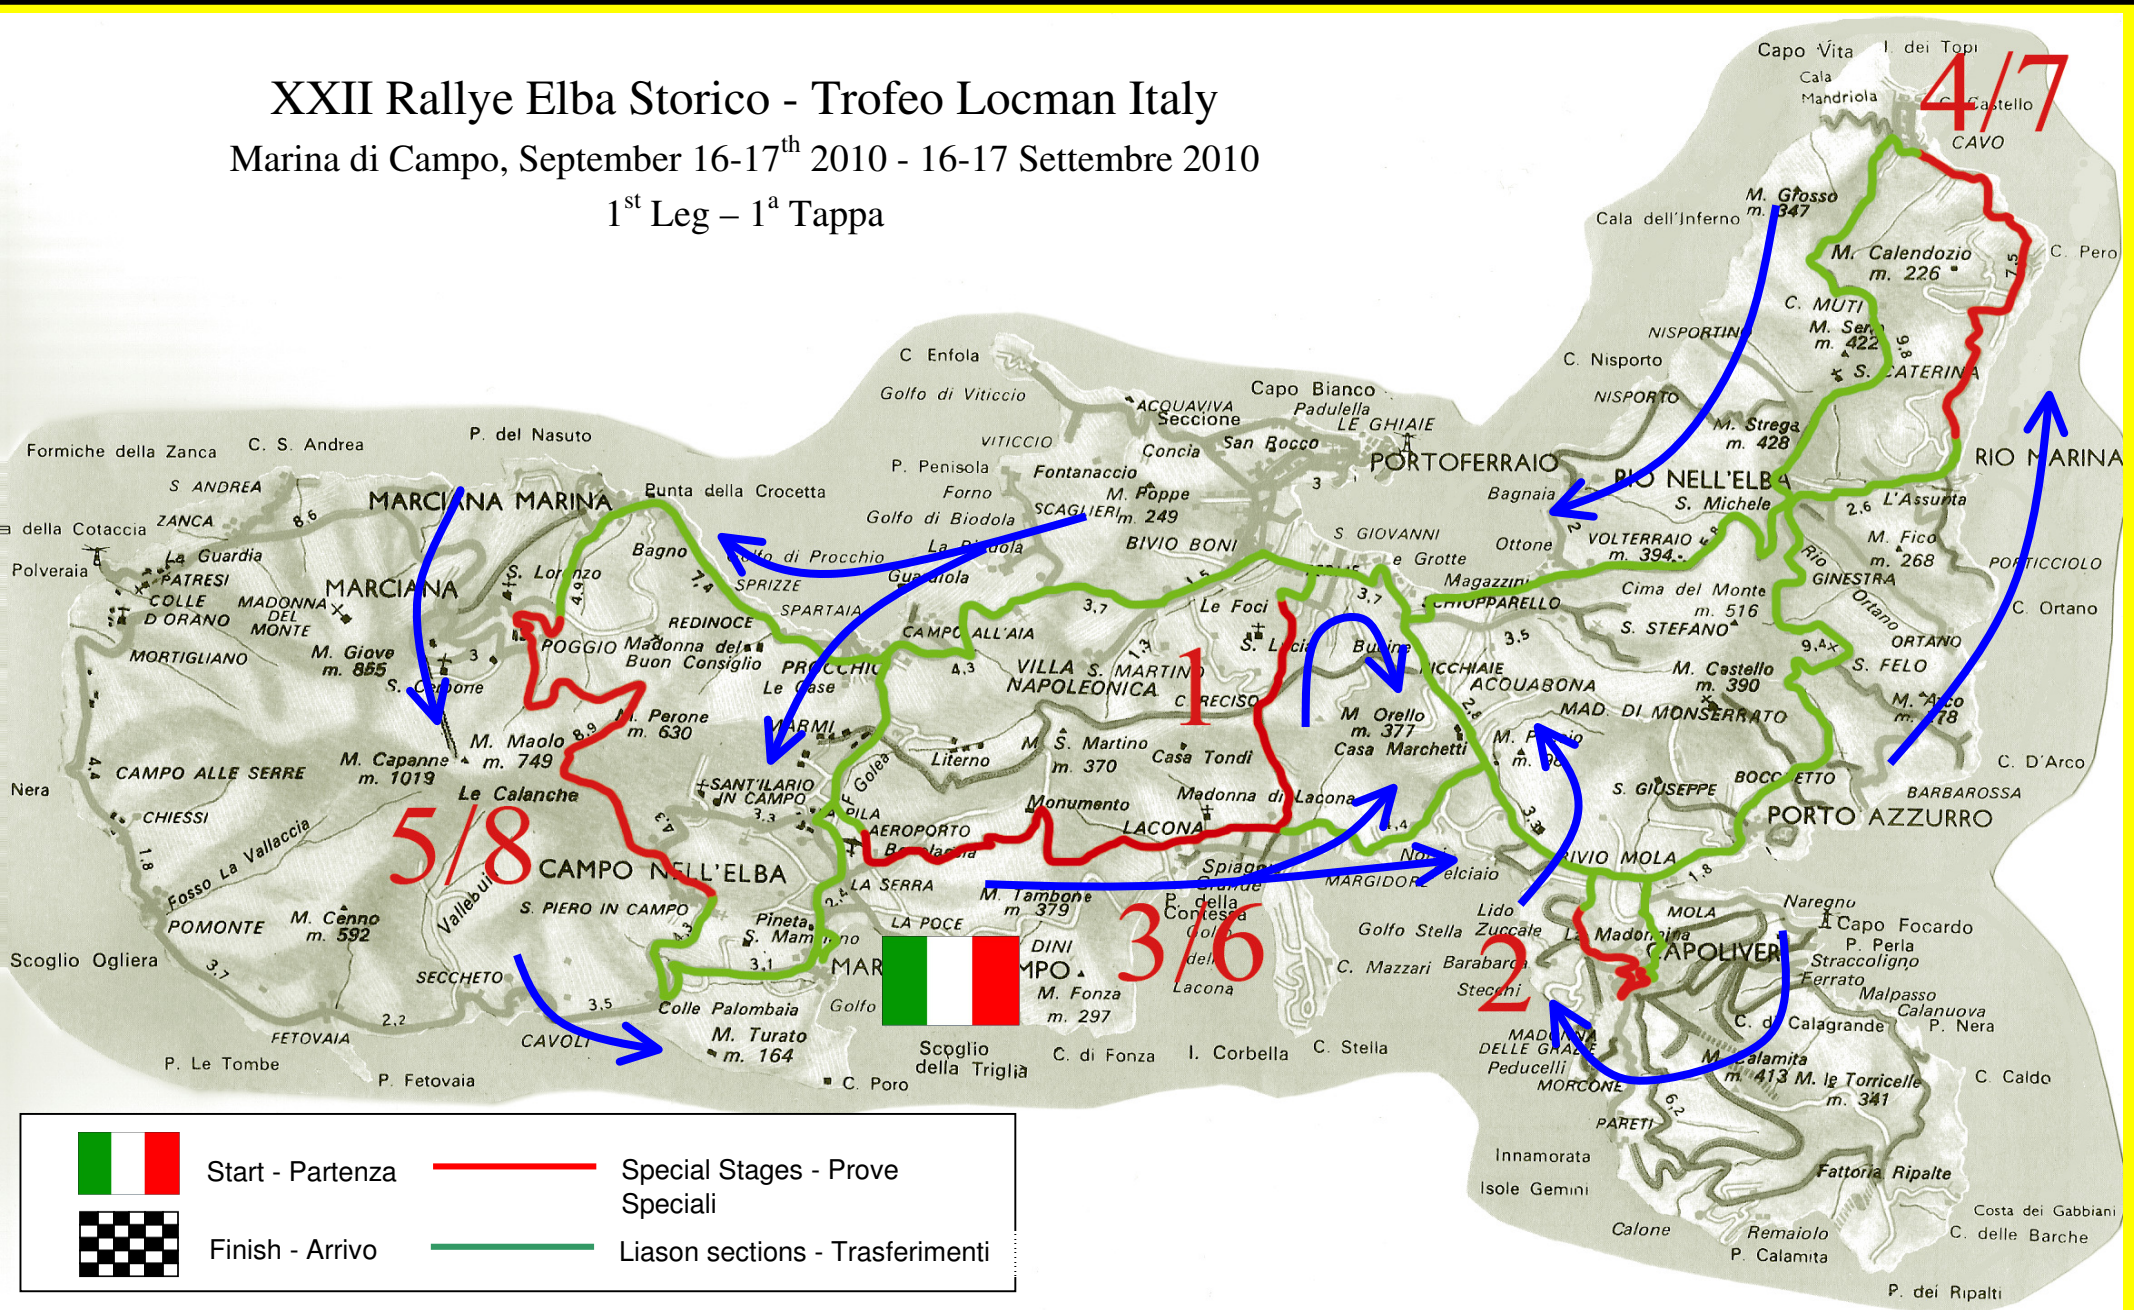

XXII Rallye Elba Storico - Trofeo Locman Italy

Marina di Campo, September 16-17th 2010 - 16-17 Settembre 2010

1st Leg - 1^a Tappa

- | | | | |
|---|------------------|---|----------------------------------|
|  | Start - Partenza |  | Special Stages - Prove Speciali |
|  | Finish - Arrivo |  | Liasion sections - Trasferimenti |

XXII Rallye Elba Storico - Trofeo Locman Italy

Marina di Campo, September 18th 2010 - 18 Settembre 2010

2nd Leg - 2^a Tappa

Start - Partenza

Special Stages - Prove Speciali

Finish - Arrivo

Liasion sections - Trasferimenti